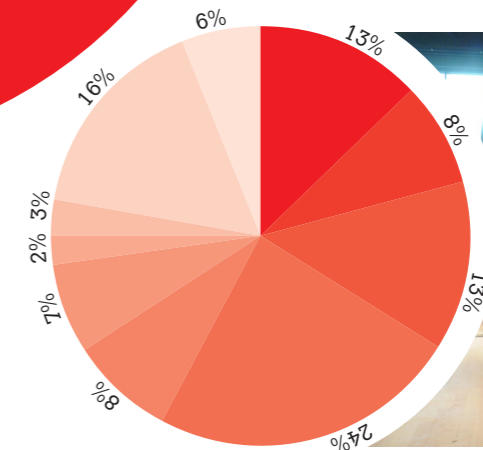

RANDPROGRAMMA

- NAZIT MET DJ'S
- INLEIDINGEN
- WORKSHOPS
- POP-UP RESTAURANT
- THEATERBUFFETTEN
- PUBQUIZ
- (AFTER) PARTY
- RONDLEIDINGEN
- VOORSTELLINGEN B&L THEATERCAFÉ
- OVERIG