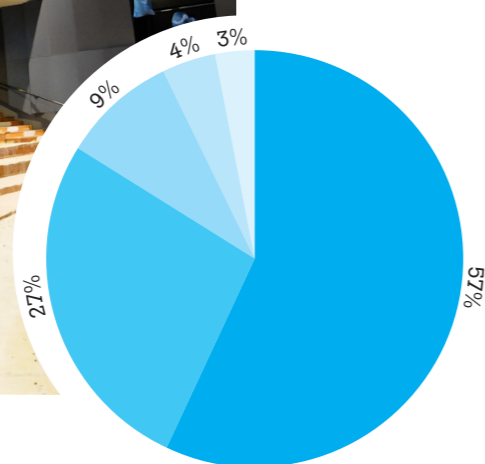

Daarmee creëert het theater nieuwe mogelijkheden om de vierkante meters beter en intensiever in te zetten en de horeca-mogelijkheden te vergroten. Het nieuwe pop-up restaurant, in het najaar geopend, is daar een goed voorbeeld van. Het B&L Theatercafé heeft een metamorfose ondergaan, de ruimte is nu transparant, met een goede organische setting ten opzichte van andere functies in het theater en met een eigentijdse look & feel. Daarnaast is er veel gerenoveerd, waaronder de achttien jaar oude theaterstoelen. Voor deze renovatie en verbouwing is Theater de Veste in de zomer van 2013 anderhalve maand extra dicht geweest. Dat verklaart waarom er minder activiteiten zijn geweest en minder bezoekers het theater hebben bezocht ten opzichte van 2012. Verhoudingsgewijs, rekening houdend met deze extra sluiting, loopt de prestatie in 2013 gelijk op met het voorgaande jaar.

Transformatie blijft het sleutelwoord; veranderen door te bewegen. Een stip op de horizon: in 2020 is het theater vierentwintig uur per dag, zeven dagen in de week open.

SAMENSTELLING BEZOEKERS

- BEZOEKERS VANAF 27 JAAR
- JONGEREN 15-26 JAAR
- KINDEREN T/M 14 JAAR