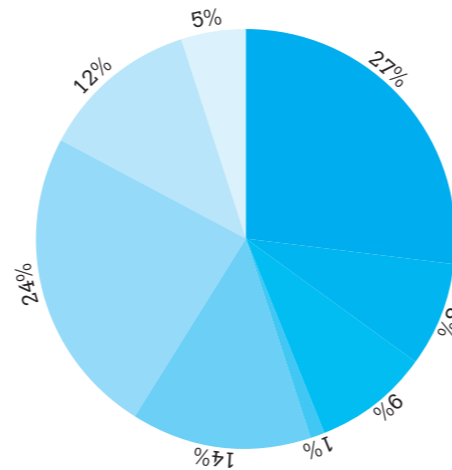

PROGRAMMA IN RABOBANKZAAL

- CABARET
- DANS
- JEUGD
- LITERAIR
- SHOW
- TONEEL
- THEATERCONCERT
- KLASSIEK