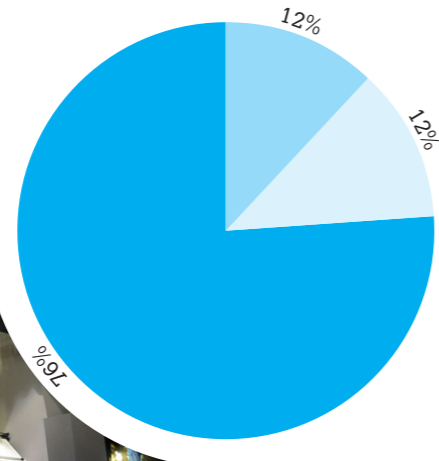

Voor fotocredits zie: www.theaterdeveste.nl

VERANDEREN DOOR TE BEWEGEN

JAARVERSLAG 2013

FACTS AND FIGURES THEATER DE VESTE 2013

Investeren in de toekomst, ondanks forse bezuinigingen op de financiering vanuit de gemeente, is het credo geweest van Theater de Veste.

Daarmee creëert het theater nieuwe mogelijkheden om de vierkante meters beter en intensiever in te zetten en de horeca-mogelijkheden te vergroten. Het nieuwe pop-up restaurant, in het najaar geopend, is daar een goed voorbeeld van. Het B&L Theatercafé heeft een metamorfose ondergaan, de ruimte is nu transparant, met een goede organische setting ten opzichte van andere functies in het theater en met een eigentijdse look & feel. Daarnaast is er veel gerenoveerd, waaronder de achttien jaar oude theaterstoelen. Voor deze renovatie en verbouwing is Theater de Veste in de zomer van 2013 anderhalve maand extra dicht geweest. Dat verklaart waarom er minder activiteiten zijn geweest en minder bezoekers het theater hebben bezocht ten opzichte van 2012. Verhoudingsgewijs, rekening houdend met deze extra sluiting, loopt de prestatie in 2013 gelijk op met het voorgaande jaar.

Transformatie blijft het sleutelwoord; veranderen door te bewegen. Een stip op de horizon: in 2020 is het theater vierentwintig uur per dag, zeven dagen in de week open.

SAMENSTELLING BEZOEKERS

- BEZOEKERS VANAF 27 JAAR
- JONGEREN 15-26 JAAR
- KINDEREN T/M 14 JAAR