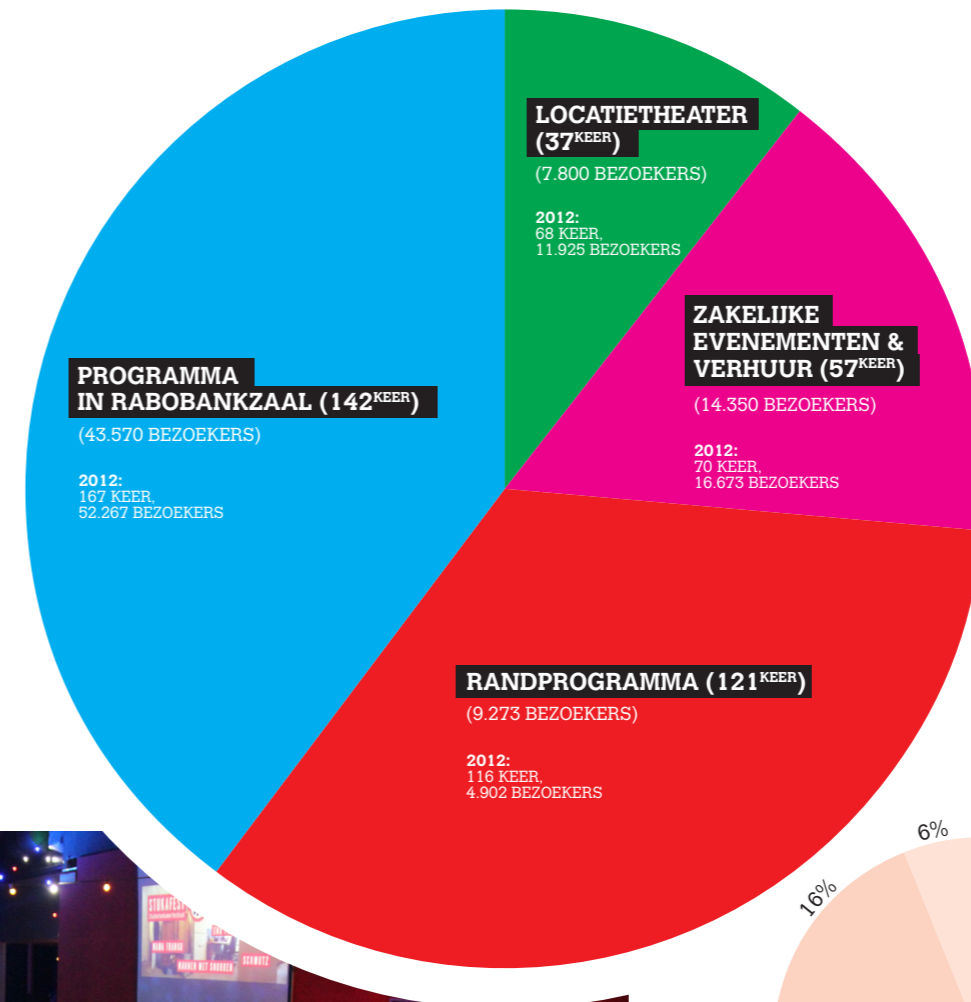

Daarmee creëert het theater nieuwe mogelijkheden om de vierkante meters beter en intensiever in te zetten en de horeca-mogelijkheden te vergroten. Het nieuwe pop-up restaurant, in het najaar geopend, is daar een goed voorbeeld van. Het B&L Theatercafé heeft een metamorfose ondergaan, de ruimte is nu transparant, met een goede organische setting ten opzichte van andere functies in het theater en met een eigentijdse look & feel. Daarnaast is er veel gerenoveerd, waaronder de achttien jaar oude theaterstoelen. Voor deze renovatie en verbouwing is Theater de Veste in de zomer van 2013 anderhalve maand extra dicht geweest. Dat verklaart waarom er minder activiteiten zijn geweest en minder bezoekers het theater hebben bezocht ten opzichte van 2012. Verhoudingsgewijs, rekening houdend met deze extra sluiting, loopt de prestatie in 2013 gelijk op met het voorgaande jaar.

Transformatie blijft het sleutelwoord; veranderen door te bewegen. Een stip op de horizon: in 2020 is het theater vierentwintig uur per dag, zeven dagen in de week open.

SAMENSTELLING BEZOEKERS

- BEZOEKERS VANAF 27 JAAR
- JONGEREN 15-26 JAAR
- KINDEREN T/M 14 JAAR

BEZOEKERS AFKOMSTIG UIT...

- DELFT
- REGIO
- DEN HAAG
- OVERIG
- ROTTERDAM

PROGRAMMA IN RABOBANKZAAL

- CABARET
- DANS
- JEUGD
- LITERAIR
- SHOW
- TONEEL
- THEATERCONCERT
- KLASSIEK

LOCATIETHEATER

- VESTEPLEIN
- CAFÉ EINSTEIN
- RIETVELD THEATER
- WUNDERBAUM ON TOUR
- STADHUIS
- MADAME DE BERRY
- RIJSWIJKSE SCHOUWBURG
- OVERIGE LOCATIEVOORSTELLINGEN