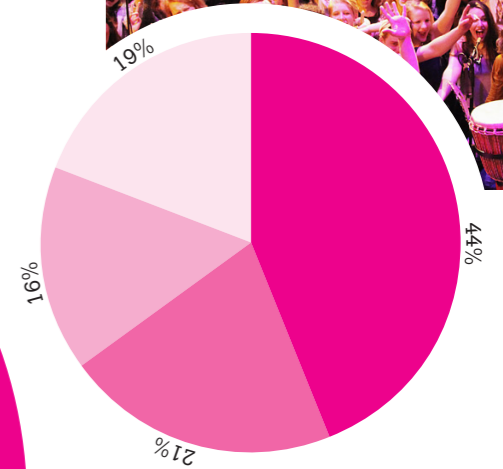

Transformatie blijft het sleutelwoord; veranderen door te bewegen. Een stip op de horizon: in 2020 is het theater vierentwintig uur per dag, zeven dagen in de week open.

SAMENSTELLING BEZOEKERS

- BEZOEKERS VANAF 27 JAAR
- JONGEREN 15-26 JAAR
- KINDEREN T/M 14 JAAR

BEZOEKERS AFKOMSTIG UIT...

- DELFT
- REGIO
- DEN HAAG
- OVERIG
- ROTTERDAM

PROGRAMMA IN RABOBANKZAAL

- CABARET
- DANS
- JEUGD
- LITERAIR
- SHOW
- TONEEL
- THEATERCONCERT
- KLASSIEK

LOCATIETHEATER

- VESTEPLEIN
- CAFÉ EINSTEIN
- RIETVELD THEATER
- WUNDERBAUM ON TOUR
- STADHUIS
- MADAME DE BERRY
- RIJSWIJKSE SCHOUWBURG
- OVERIGE LOCATIEVOORSTELLINGEN